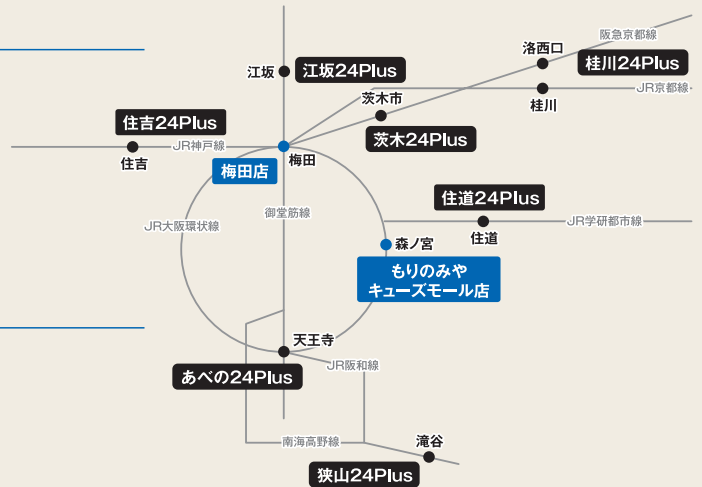

兵庫

- ・住吉24Plus

それぞれの
悩みに合った
ごきげんボディプロジェクト
未来の私はもっと笑顔だ

フィットネスって、自分に厳しいことをしているようで、
優しくて前向きな気持ちにあふれてる。
自分らしさを大切にできるから、
心も身体もどンドンごきげんになっていく。
オアシスで始めよう、
ごきげんボディプロジェクト。

▶詳しくはこちら