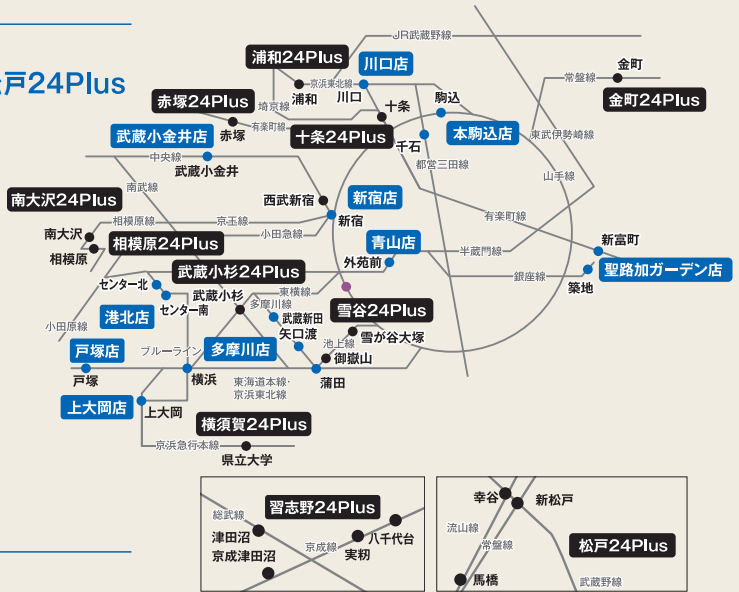

オアシスのフィットネスクラブは全国で30店舗！
 確かな実績と信頼であなたのフィットネスライフを支えます。

東急スポーツオアシスの
 店舗について
 詳しくはこちら▶

関東エリア

東京

- ・多摩川
- ・新宿
- ・青山
- ・武蔵小金井
- ・聖路加ガーデン
- ・金町24Plus
- ・南大沢24Plus
- ・十条24Plus
- ・本駒込
- ・雪谷24Plus
- ・赤塚24Plus

埼玉

- ・川口
- ・浦和24Plus

千葉

- ・習志野24Plus
- ・松戸24Plus

神奈川

- ・武蔵小杉24Plus
- ・横須賀24Plus
- ・港北
- ・戸塚
- ・相模原24Plus
- ・上大岡

関西エリア

大阪

- ・江坂24Plus
- ・茨木24Plus
- ・梅田
- ・あべの24Plus
- ・狭山24Plus
- ・もりのみやキューズモール
- ・住道24Plus

京都